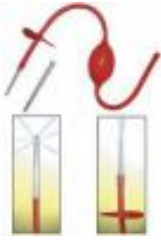

33,70 EUR

Analdusche "Mini Rectal Syringe Dusche" – Artikelnummer: 5851

Auch unterwegs brauchst du nicht auf dein prickelndes vaginales oder anales Duschvergnügen verzichten!

Denn die "Rectal Syringe Douche" ist Platz sparend und einfach in der Handhabung: den schwarzen Pumpball (12 cm) mit warmem Wasser befüllen und Klistierkanüle (4,5 cm lang) befestigen oder mit dem extra Duschaufsatz (7,5 cm lang) prickelnde Wasserspiele genießen!

Inhalt des Sets:

- schwarzer Pumpball (12 cm)
- Klistierkanüle (4,5 cm lang)
- Duschaufsatz (7,5 cm lang)
- Inklusive: Reisebeutel aus Samt.

8,90 EUR

Anal-Dusche – Artikelnummer: 3833

Klyso-Pumpe für herrliche anale Spritzvergnügen!